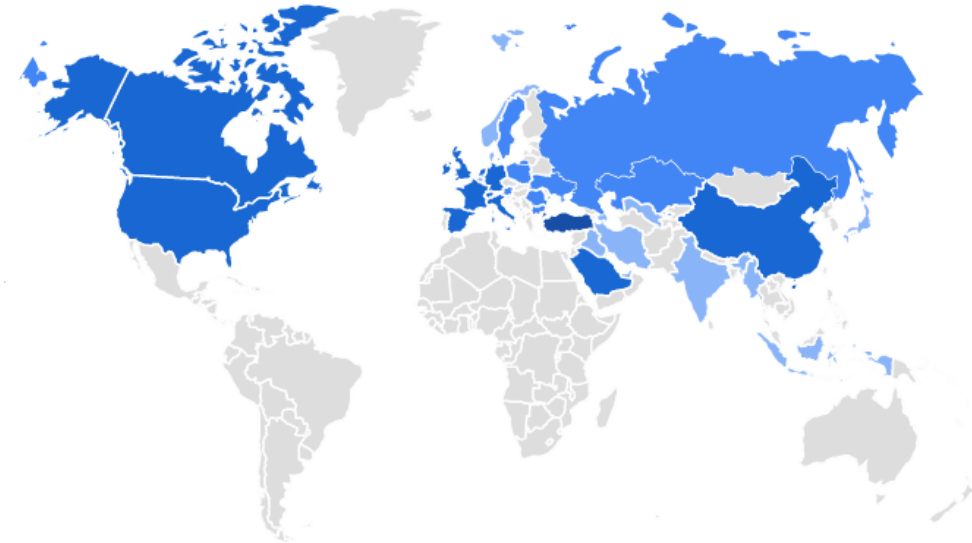

Proje Adı: afetdestek.com

Proje Yöneticisi: Mehmet Fırat ÖZSAYIN

Proje Gerekçesi

1. Kahramanmaraş merkezli meydana gelen 7,7 ve 7,6 büyüklüğündeki depremle Gaziantep, Hatay, Malatya, Adıyaman, Şanlıurfa, Diyarbakır, Adana, Osmaniye ve Kilis illerimizde depremden kaynaklı vatandaşlarımızın barınma yeri, gıda erişimi, ilaç gibi ihtiyaçlarda yaşanan erişim sorunu

Proje Amacı

1. Deprem çalışmalarındaki ulaşımı ve bilgi akışını kolaylaştırmak
2. Deprem bölgesindeki vatandaşlara ve yardım etmek isteyenlere yönelik koordinasyon noktası oluşturmak

Proje Özeti

Bilgi, iletişim ve ulaşım kolaylığı sağlamak amacıyla önemli telefon numaraları, önemli web siteleri, özel yardım kurumları, kurumlara bağışlar, yardım sağlamak isteyenler için güvenilir ve doğrulanmış bilgilerle <https://www.afetdestek.com/> platformu destek sağlamaktadır.

Depremden etkilenen şehirler ağırlıklı olarak tüm Türkiye genelindeki geçici akaryakıt noktaları, barınma yerleri, eczane, gıda dağıtım yerleri, mobil tuvalet, toplanma alanları, veteriner ve yardım toplama alanları gibi önemli konumlara platform üzerinden ulaşılarak ihtiyaç duyulan bilgiye kolaylıkla erişilmektedir.

Proje Açıklaması

Kurulduğu günden beri dünyanın birçok noktasından erişim sağlanan <https://www.afetdestek.com/> platformuna yaklaşık 4700 (Dört Bin Yedi Yüz) erişim sağlanmıştır.

Şekil 1: Dünyadan afetdestek.com'a Erişim Haritası

Afet bölgesindeki vatandaşlarımız için sağlıklı iletişim kanalları oluşturmak kritik öneme sahiptir. Depremden etkilenen bölgelerdeki ulaşımın ve bilgi akışının ivedilikle kolaylaştırılması gerekmektedir. Bu kapsamda, Türkiye genelindeki önemli konum ve